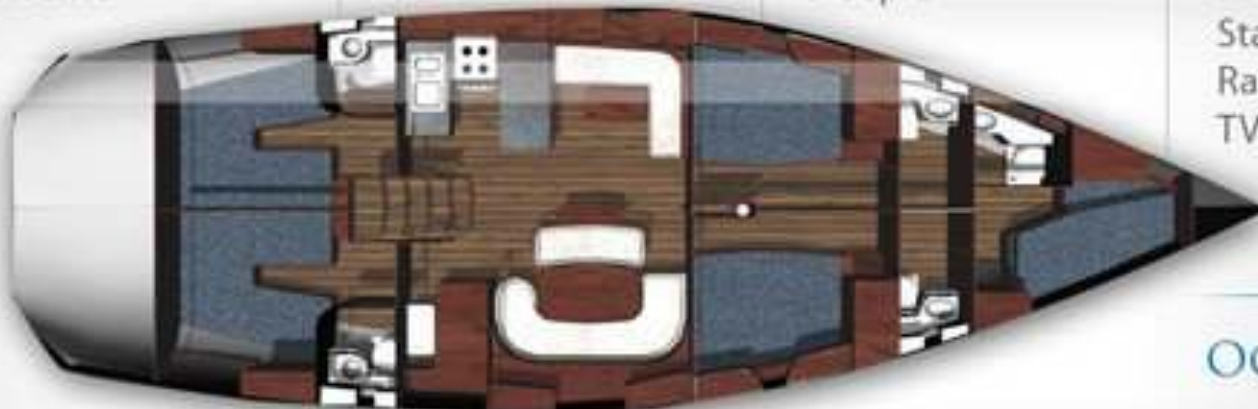

Atrevida

56'

CARATTERISTICHE

Modello	Ocean Star 56.1	Pescaggio	2.30 mt
Cantiere	Ocean Yachts	Dislocamento	22.5 ton
Anno	2006	Motore	Yanmar 160 hp
Lunghezza	17 mt	Carburante	650 lt
Larghezza	5.10 mt	Acqua	1300 lt

DOTAZIONI

Generatore 10 kw
Aria Condizionata
Elica di Prua
Dissalatore
Inverter

VELE

Randa 50 mq
Genoa 92 mq
Trinchetta 25 mq
Sup. Totale 167 mq

CABINE

4 Cabine Doppie
4 Bagni
1 Cabina Skipper
1 Bagno Skipper
9 Ospiti

ELETTRONICA

Radar
VHF
GPS Cartografico
Ecoscandaglio
Pilota Automatico
Stazione del Vento
Radio-Cd
TV

OCEAN STAR 56.1